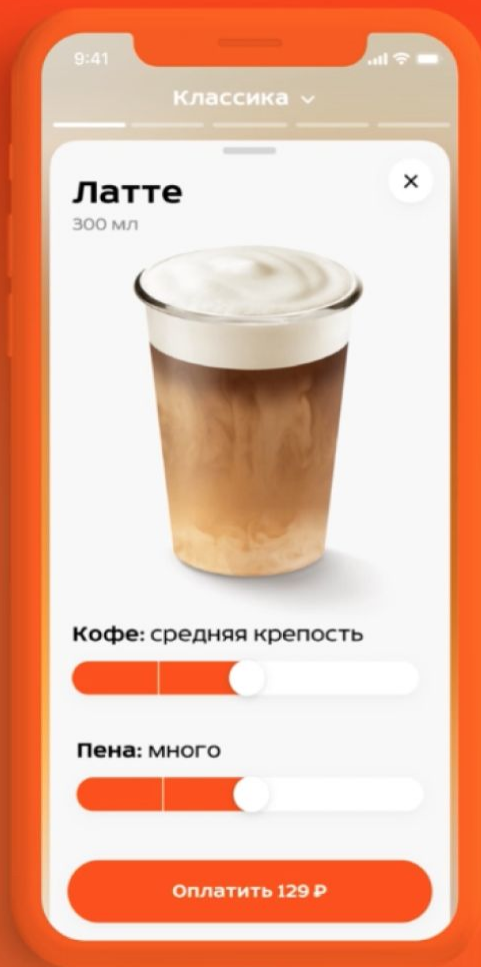

КОФЕЙНЫЙ СЕРВИС

Высшего уровня

- Контролируй свой напиток
- Не жди в очереди, закажи пока едешь в лифте или паркуешься
- Молоко и сиропы на твой выбор
- Нет бариста – нет проблем.
  Никакого контакта с людьми